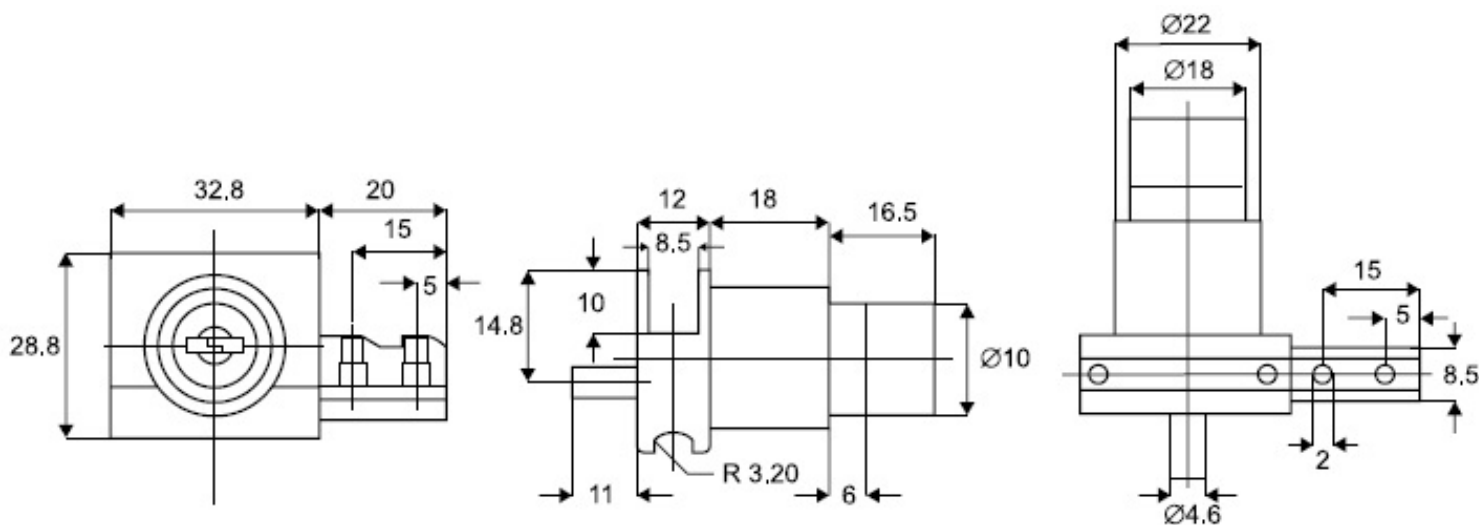

PRODUCT SHEET

Description:

Glass Sliding Push Door Lock 2010, L+R, Bright Gold, CK SISO

Item number:

14.09.462-0

Units	Box	Carton	HS Code	Barcode
Pcs.	20	200	8301300000	
				5704866048477

SISO A/S

Mileparken 11
DK-2740 Skovlunde
Denmark
VAT: DK 24786013